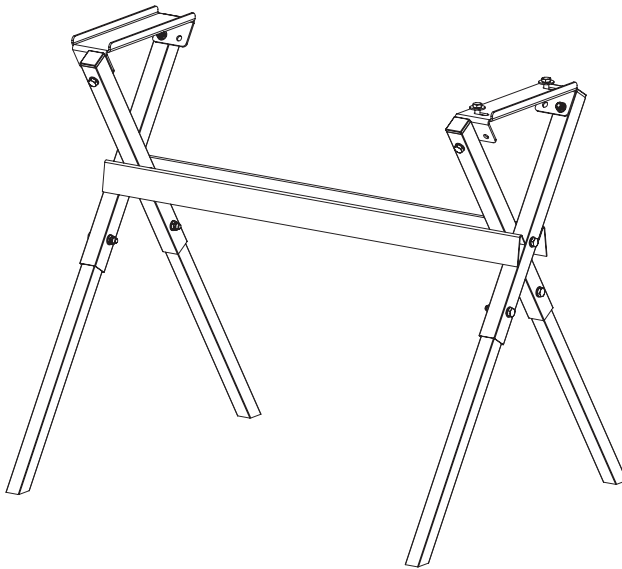

## Socle pour fendeuse

Numéro de modèle : 060-3878-0 | Communiquez avec nous au 1.866.523.5218