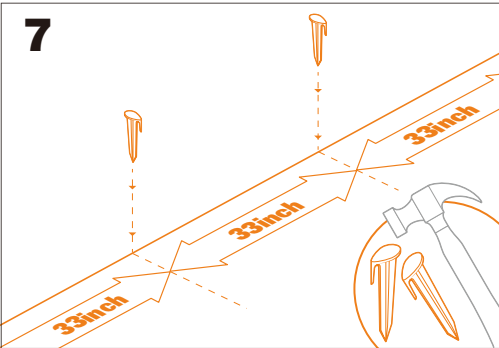

1 Landroid L