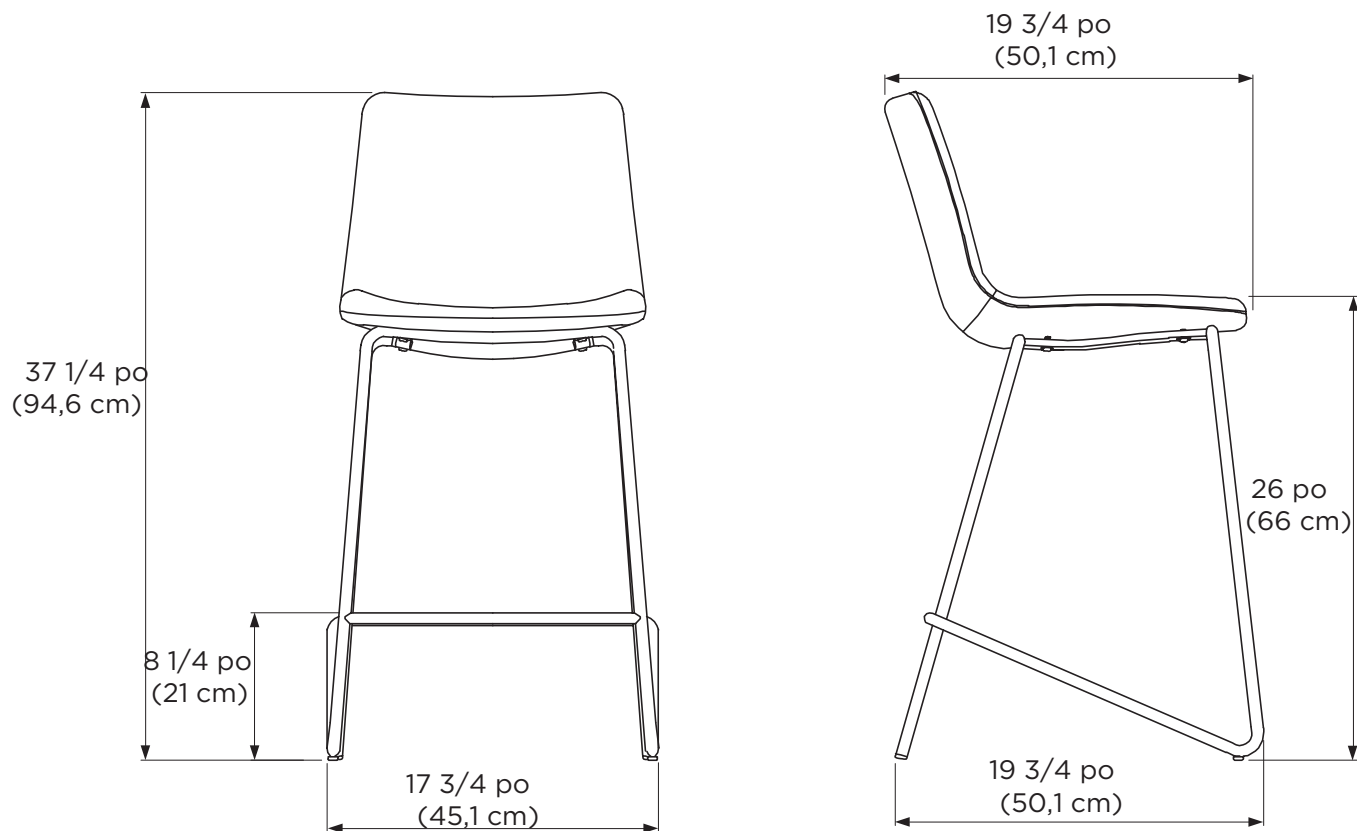

DONNÉES TECHNIQUES

FICHE TECHNIQUE

DIMENSION DE L'ARTICLE (larg. x P. x H.)

17 3/4 x 19 3/4 x 37 1/4 po

45,1 x 50,1 x 94,6 cm

POIDS DE L'ARTICLE

11 lb

5 kg