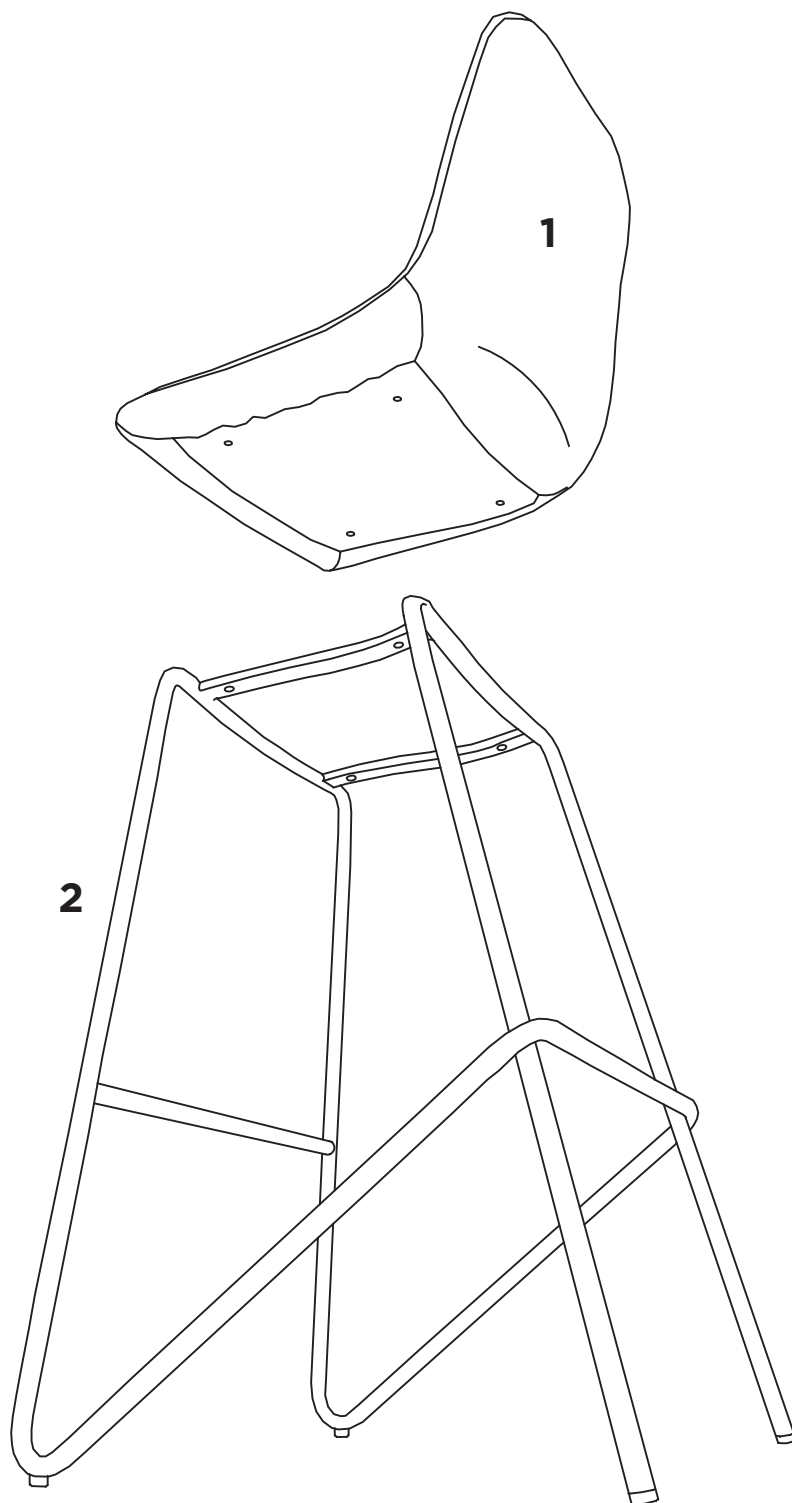

OUTILS REQUIS

Clé hexagonale

1 personne

LISTE DES PIÈCES

ARTICLE	DESCRIPTION	ILLUSTRATION	QUANTITÉ
1	Siège		1
2	Pied		1

VUE ÉCLATÉE

LISTE DE LA QUINCAILLERIE

ARTICLE	DESCRIPTION	ILLUSTRATION	QUANTITÉ
A	Clé hexagonale		1
B	Vis M6		4
C	Rondelle		4

DONNÉES TECHNIQUES

FICHE TECHNIQUE

DIMENSION DE L'ARTICLE (larg. x P. x H.)

17 3/4 x 19 3/4 x 37 1/4 po

45,1 x 50,1 x 94,6 cm

POIDS DE L'ARTICLE

11 lb

5 kg