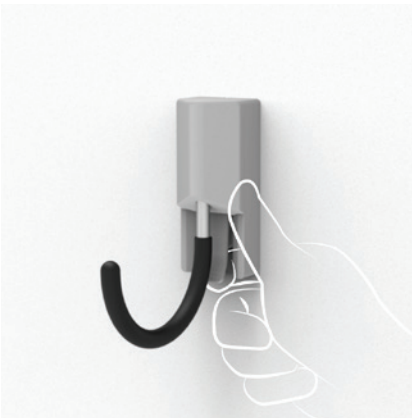

## CE QUI NOUS DISTINGUE

**Mastercraft MOD™** est un système délibérément évolutif qui transformera votre espace de fouillis multifonction en un puissant appareil tout usage.

Conçu pour s'adapter, **MOD™** vous aide à vous organiser et à vous réorganiser selon vos conditions, votre rythme et vos besoins.

## FONCTIONNEMENT DE MOD

Doté d'une interface de montage universelle qui permet d'utiliser les accessoires de façon interchangeable dans tout le système.

Installation et démarrage rapides, et remplacement des accessoires encore plus rapide. Relâcher la languette et faire glisser l'accessoire fera de la place pour une nouvelle solution de rangement.